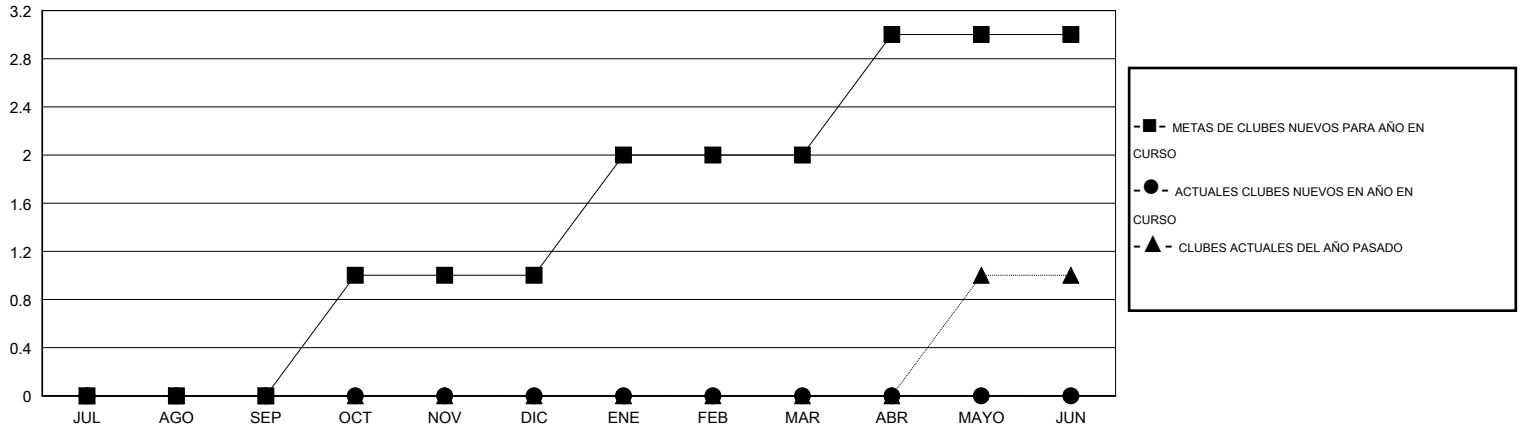

# MONTHLY MEMBERSHIP PROGRESS REPORT

District O 5

Results as of: 6/30/2015

GMT: Pedro Marrello

UBICACIÓN ARGENTINA

GMT DE AE 3

Clubes					socios				
RESULTADOS DE 2014-2015					RESULTADOS DE 2014-2015				
TRIMESTRE	META DE CLUBES NUEVOS	NUEVOS CLUBES	CLUBES DADOS DE BAJA	GANANCIA/PÉRDIDA NETA	TRIMESTRE	META DE SOCIOS NUEVOS	SOCIOS FUNDADORES Y NUEVOS SOCIOS AÑADIDOS	SOCIOS DADOS DE BAJA	GANANCIA/PÉRDIDA NETA
JUL/AGO/SEP	0	0	2	-2	JUL/AGO/SEP	9	22	42	-20
OCT/NOV/DIC	1	0	0	0	OCT/NOV/DIC	24	15	26	-11
ENE/FEB/MAR	1	0	0	0	ENE/FEB/MAR	26	10	12	-2
ABR/MAYO/JUN	1	0	1	-1	ABR/MAYO/JUN	27	33	55	-22

METAS Y CIFRA ACUMULATIVA DE CLUBES NUEVOS

METAS Y CIFRA ACUMULATIVA DE SOCIOS

CLUBES DADOS DE BAJA: 3

33 CLUBS OF 51 AÑADIERON 1 O MÁS SOCIOS NUEVOS

DISTRIBUCIÓN POR SEXO

MASCULINO 566 (63.88%)  
FEMENINO 320 (36.12%)