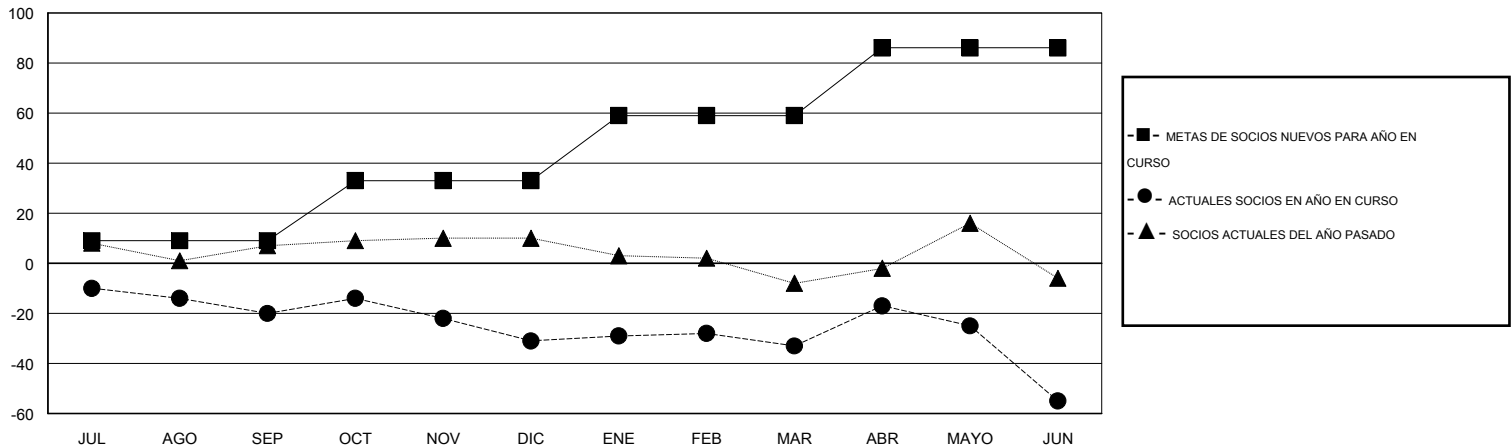

# MONTHLY MEMBERSHIP PROGRESS REPORT

District O 5

Results as of: 6/30/2015

GMT: Pedro Marrello

UBICACIÓN ARGENTINA

GMT DE AE 3

Clubes					socios				
RESULTADOS DE 2014-2015					RESULTADOS DE 2014-2015				
TRIMESTRE	META DE CLUBES NUEVOS	NUEVOS CLUBES	CLUBES DADOS DE BAJA	GANANCIA/PÉRDIDA NETA	TRIMESTRE	META DE SOCIOS NUEVOS	SOCIOS FUNDADORES Y NUEVOS SOCIOS AÑADIDOS	SOCIOS DADOS DE BAJA	GANANCIA/PÉRDIDA NETA
JUL/AGO/SEP	0	0	2	-2	JUL/AGO/SEP	9	22	42	-20
OCT/NOV/DIC	1	0	0	0	OCT/NOV/DIC	24	15	26	-11
ENE/FEB/MAR	1	0	0	0	ENE/FEB/MAR	26	10	12	-2
ABR/MAYO/JUN	1	0	1	-1	ABR/MAYO/JUN	27	33	55	-22

METAS Y CIFRA ACUMULATIVA DE CLUBES NUEVOS

METAS Y CIFRA ACUMULATIVA DE SOCIOS

CLUBES DADOS DE BAJA: 3

33 CLUBS OF 51 AÑADIERON 1 O MÁS SOCIOS NUEVOS

DISTRIBUCIÓN POR SEXO

MASCULINO 566 (63.88%)  
FEMENINO 320 (36.12%)